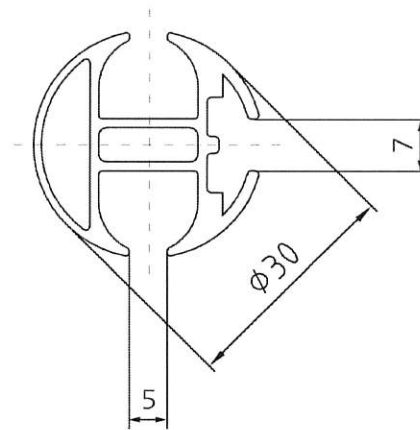

EPS 7-005  
Kederprofil, D = 30 mm, 3 Nuten  
Keder rail, D = 30 mm, 3 grooves

Technische Änderungen vorbehalten.  
Technical changes are reserved.