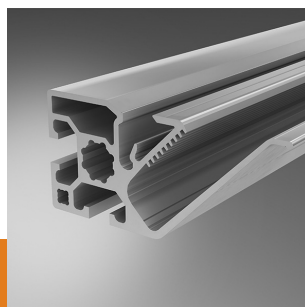

EPS.LUMI

Das System für großformatige Außenwerbung

© Techquadrat Werbetechnik GmbH

Unser LUMI Profilangebot für Spanntuchanlagen im Überblick

EPS.LUMI 2000
Der Klassiker für
Leuchtgehäuse und
Werbepanner in rah-
menloser Optik

EPS.LUMI MAXX
Neu für großformatige
Fassadenwerbung

EPS.LUMI GRIP
Die perfekte Lösung
für Nischen und
Decken

EPS.LUMI ADD
Das modular verschraub-
bare Rahmensystem ideal
für unbeleuchtete Banner
und Sonnenschutzanlagen