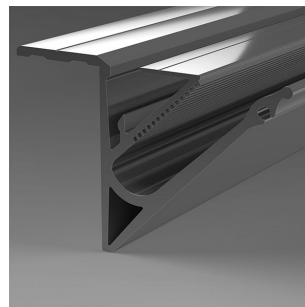

EPS.LUMI

Das System für großformatige Außenwerbung

© Techquadrat Werbetechnik GmbH

Unser LUMI Profilangebot für Spanntuchanlagen im Überblick

EPS.LUMI 2000
Der Klassiker für
Leuchtgehäuse und
Werbepanner in rah-
menloser Optik

EPS.LUMI MAXX
Neu für großformatige
Fassadenwerbung

EPS.LUMI GRIP
Die perfekte Lösung
für Nischen und
Decken

EPS.LUMI ADD
Das modular verschraub-
bare Rahmensystem ideal
für unbeleuchtete Banner
und Sonnenschutzanlagen