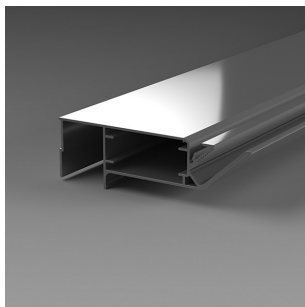

EPS.LUMI

Das System für großformatige Außenwerbung

© Techquadrat Werbetechnik GmbH

Unser LUMI Profilangebot für Spanntuchanlagen im Überblick

EPS.LUMI 2000
Der Klassiker für
Leuchtgehäuse und
Werbepanner in rah-
menloser Optik

EPS.LUMI MAXX
Neu für großformatige
Fassadenwerbung

EPS.LUMI GRIP
Die perfekte Lösung
für Nischen und
Decken

EPS.LUMI ADD
Das modular verschraub-
bare Rahmensystem ideal
für unbeleuchtete Banner
und Sonnenschutzanlagen