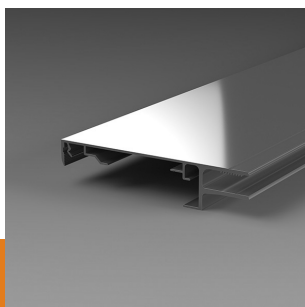

EPS.LUMI

Das System für großformatige Außenwerbung

© Techquadrat Werbetechnik GmbH

Unser LUMI Profilangebot für Spanntuchanlagen im Überblick

EPS.LUMI 2000
Der Klassiker für
Leuchtgehäuse und
Werbepanner in rah-
menloser Optik

EPS.LUMI MAXX
Neu für großformatige
Fassadenwerbung

EPS.LUMI GRIP
Die perfekte Lösung
für Nischen und
Decken

EPS.LUMI ADD
Das modular verschraub-
bare Rahmensystem ideal
für unbeleuchtete Banner
und Sonnenschutzanlagen