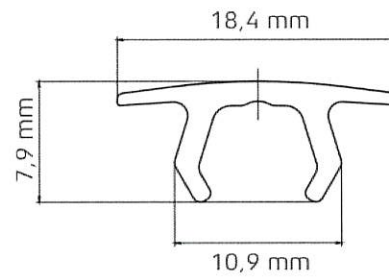

EPS 6-120
CN Klemmleiste, normal
CN Clamping bar, medium

Technische Änderungen vorbehalten.
Technical changes are reserved.