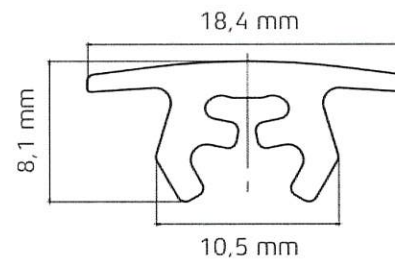

EPS 6-125
CS Klemmleiste, normal
CS Clamping bar, medium

Technische Änderungen vorbehalten.
Technical changes are reserved.