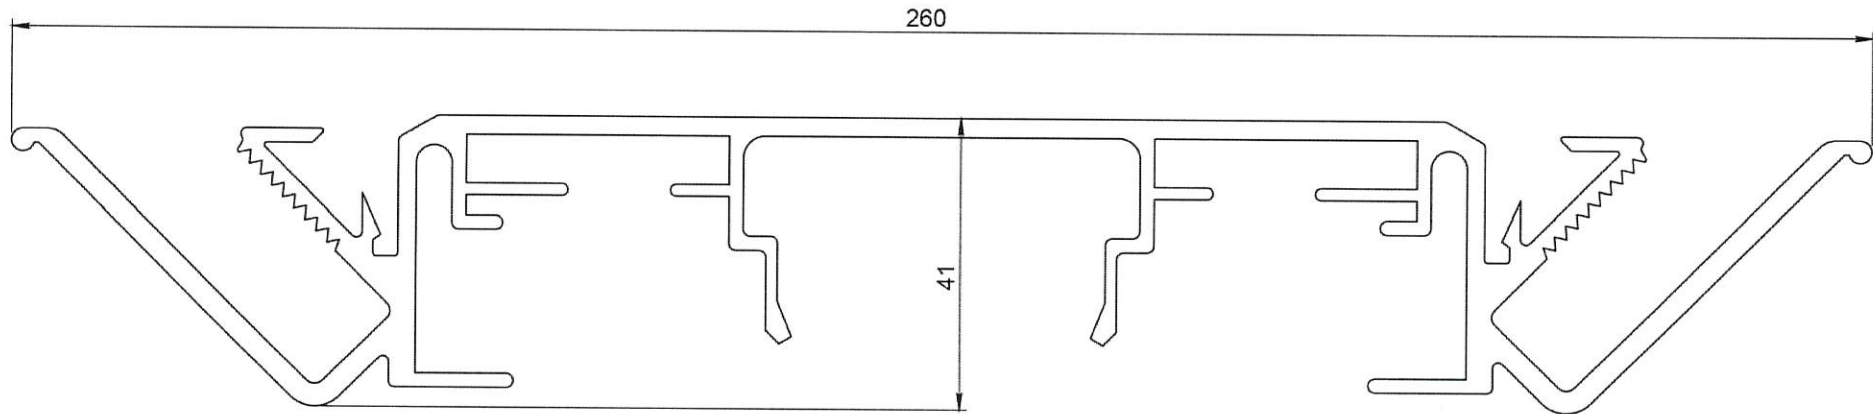

EPS.LUMI

EPS 1-009
Grundprofil doppelseitig JR
Main body double-sided JR

Technische Änderungen vorbehalten.
Technical changes are reserved.

EPS Systems KG
Obere Leimbach 6, 57074 Siegen/Gemany

Fon: +49 (0)271.338829-14