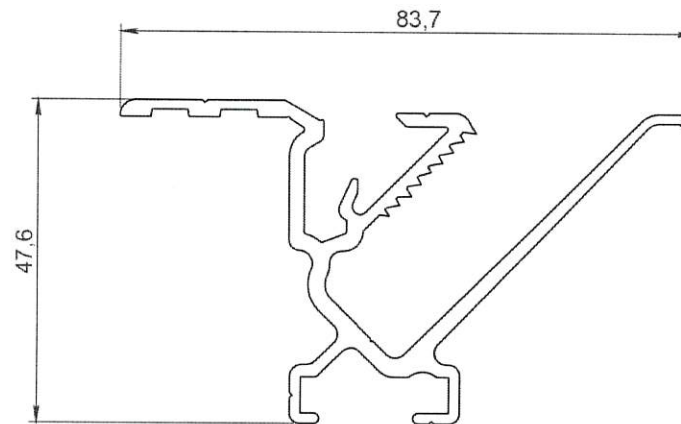

EPS 1-015
Aufsatzprofil leicht JR
Retrofit JR

Technische Änderungen vorbehalten.
Technical changes are reserved.