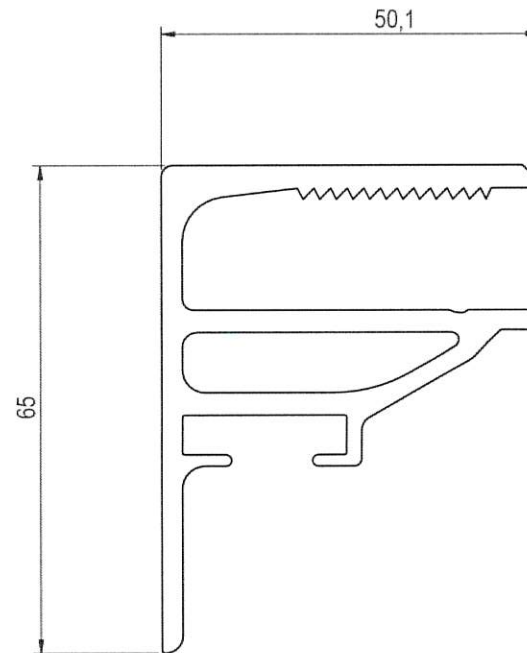

EPS 1-121
GRIP Aufsatzprofil Wandmontage
GRIP Front Opening wallmounted

Technische Änderungen vorbehalten.
Technical changes are reserved.