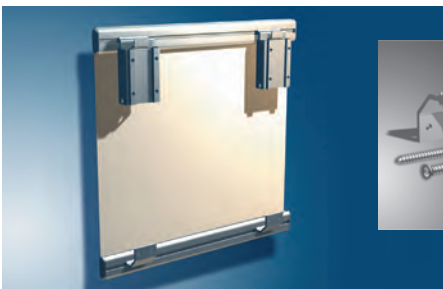

EPS.EMSY

Der Schnellspannkeder

Vorteile auf einen Blick

- Einfach, schnell, flexibel
- Schneller Motivwechsel ohne Werkzeug
- Geeignet für Boden-, Decken- und Wandmontage
- EASYQuick für schnelles Spannen und Nischen geeignet
- Gebogene Profile

Klassische Anwendungsbereiche:

- Displays
- Messebau
- Sonderformen

EASY – die ganze Vielfalt

Egal ob oben und unten, mit Wandhalter oder als Raumteiler, EASY bietet Ihnen viele Möglichkeiten Ihre Banner zu montieren. Besonders gebogen lassen sich mit unseren EASY-Profilen echte Hingucker herstellen. Egal ob als Messe- oder Kunstobjekt. Unsere erfahrenen Mitarbeiter schaffen mit unserem CNC-Maschinenequipment die vielfältigen Bogenformen.

Schneller spannen geht nicht!

Gerade der patentierte EASYQUICK-Wandhalter hält was sein Name verspricht. Durch die automatische Einrasttechnik können Sie ohne zusätzliches Werkzeug mit einem Griff unschlagbar schnell für die richtige Spannung sorgen. Durch diese Montage lassen sich auch Bereiche wie Nischen vollständig mit einem Banner versehen. Und die Demontage funktioniert genauso schnell.

Ob einseitiges oder doppelseitiges Banner, sichtbare oder unsichtbare Profile, als Deckenabhangung oder Ausstecker - EASY bietet Ihnen vielfältige Möglichkeiten der Ausführung.

Mit EASYQuick

Mit EASYQuick und Einfach-Wandhalter