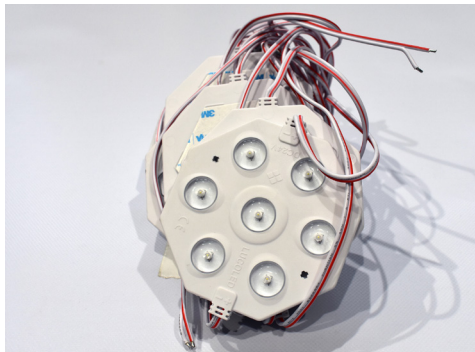

Art.-Nr.
Art.-No. Einheit
Unit

LED 24 V Modul BL71 Kette
 10 Module pro Kette
 LED 24 V module BL 71 chain
 10 modules per chain

EPS 15-020 Kette
chain

LED 24 V Modul BL71, Kettenabschnitt
 5 Module pro Abschnitt
 LED 24 V module BL71, chain segment
 5 modules per chain segment

EPS 15-067 VE
PU

Netzteile 24V / Power supply 24V

Beschreibung Description	Art.-Nr. Art.-No.	Einheit Unit
-----------------------------	----------------------	-----------------

Netzteil Quantum 30W Netzteil 24 V DC 30 Watt, IP 68 Maße LxBxH: 202x44x33mm Power supply Quantum 30W power supply 24 V DC, 30 Watt, IP 68 Size LxWxH: 202x44x33mm	EPS 15-24030-S	Stck. pc
---	----------------	-----------------

Netzteil Quantum 60W Netzteil 24 V DC 60 Watt, IP 68 Maße LxBxH: 202x44x33mm Power supply Quantum 60W Power supply 24 V DC, 60 Watt, IP 68 Size LxWxH: 202x44x33mm	EPS 15-24060-S	Stck. pc.
---	----------------	------------------

Netzteil Quantum 150W Netzteil 24 V DC 150 Watt, IP 68 Maße LxBxH: 234x66x34mm Power supply Quantum 150W Power supply 24 V DC, 150 Watt, IP 68 Size LxWxH: 234x66x34mm	EPS 15-24150-S	Stck. pc.
---	----------------	------------------