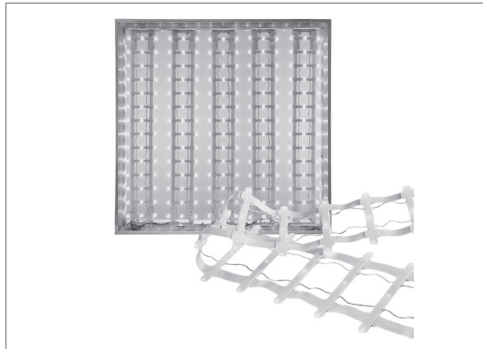

Beschreibung
Description

LED 24 V Modul SignBOX III Slim
60 Module pro Kette / 9,1 m lang
Module pro m 6,6
Module pro Seite 2
Doppelseitige Beleuchtung
Farbtemperatur 6500 K
24 V DC, weiss, 1,2 W, 182 lm
Maße: 181x34x8mm

LED 24 V module SignBOX III Slim
60 modules per chain / 9.1 m long
Modules per m 6.6
Modules per side 2,
Double-sided lighting
Color temperature 6500 K
24 Volt DC, white, 1.2 W, 182 lm
Size: 181x34x8mm

Art.-Nr.
Art.-No.   Einheit
Unit

LED 24 V Modul SignBOX III Slim Kette
60 Module pro Kette
LED 24 V module SignBOX III Slim chain
60 modules per chain

EPS 15-060   Kette
chain

Befestigungsclips für SignBOX III Modul
VE = 20 Stück
Mounting clips for SignBOX III module
PU = 20 pieces

EPS 15-065   VE
PU

Bügel für SignBOX III Modul
Befestigungspunkt im Profil
VE = 10 Stück
End bracket for SignBOX III module
Mounting point in the profile
PU = 10 pieces

EPS 15-066   VE
PU

Verbinder für SignBOX III Modul
VE = 10 Stück
Couplers for SignBOX III module
PU = 10 pieces

EPS 15-067   VE
PU