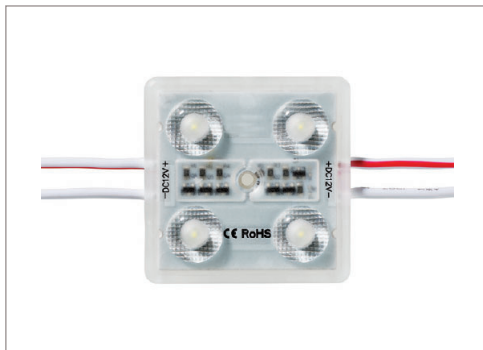

Beschreibung
Description

LED 24V Modul XOH4
25 Module pro Kette
Farbtemperatur 7000 K,
24 Volt DC, 160° Abstrahlwinkel,
weiss, 2,3 W, 330 lm, IP65
Maximal 25 Module in Reihe schalten
5 Jahre Garantie
LED 24V module XOH4
25 modules per chain
Back lighting 7000 K,
24 Volt DC, 160° beam angle,
white, 2.3 W, 330 lm
Maximum 25 modules in series connection
5 years warranty

Art.-Nr.
Art.-No.   Einheit
Unit

LED 24 V Modul XOH4 Kette
25 Module pro Kette
LED 24 V module XOH4 chain
25 modules per chain

EPS 15-400   Kette
chain