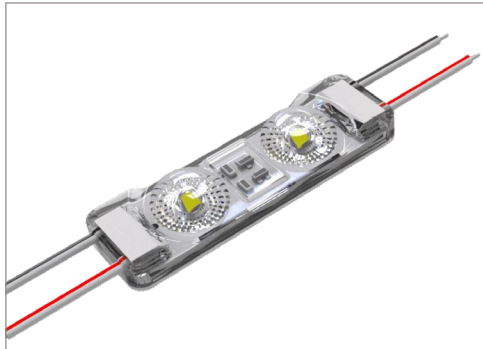

Art.-Nr.
Art.-No. Einheit
Unit

LED 24 V Modul PV44, Kette
 55 Module pro Kette
 LED 24 V module PV44, chain
 55 modules per chain

EPS 15-044 Kette
chain

LED 24 V Modul PV44, Kettenabschnitt
 5 Module pro Abschnitt
 LED 24 V module PV44, chain segment
 5 modules per chain segment

EPS 15-044-5 Stck.
pc.

Beschreibung
Description

LED 24 V Modul XR28-W70
Back lighting 7000 K,
24 Volt DC, 175° Abstrahlwinkel,
weiss, 1,02 W, 187 lm, IP67
Maximal 45 Module in Reihe schalten
LED 24 V module XR28
Back lighting 7000 K,
24 Volt DC, 175° beam angle,
white, 1,02 W, 187 lm, IP67
Maximum 45 modules in series connection

Art.-Nr.
Art.-No. Einheit
Unit

LED 24 V Modul XR28-W70, Kette EPS 15-028 Kette
45 Module pro Kette
LED 24 V module XR28-W70, chain chain
45 modules per chain

LED 24 V Modul XR28-W70, Kettenabschnitt EPS 15-028-5 Stck.
5 Module pro Abschnitt
LED 24 V module XR28-W70, chain segment pc.
5 modules per chain segment

Netzteile 24V / Power supply 24V

Beschreibung Description	Art.-Nr. Art.-No.	Einheit Unit	Price/Unit
-----------------------------	----------------------	-----------------	------------

Netzteil PP2430 Netzteil 24 V DC,30 Watt, IP 68 7 Jahre Garantie Maße LxBxH: 187x41x29mm Gewicht: 0,5 kg Power supply PP2430 Power supply 24 V DC, 30 Watt, IP 68 7 years warranty Size LxWxH: 187x41x29mm Weight: 0.5 kg	EPS 15-24030-68	Stck.	
---	-----------------	-------	--