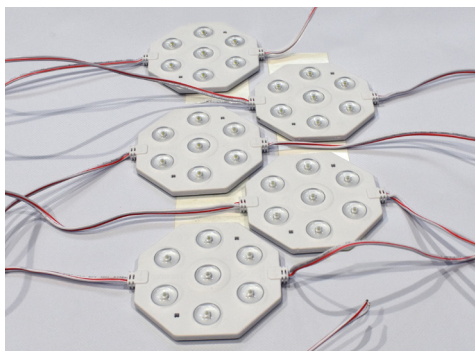

LED 24 V Modul BL71, Kettenabschnitt
5 Module pro Abschnitt
LED 24 V module BL71, chain segment
5 modules per chain segment

EPS 15-020-5   Stck.
pc.