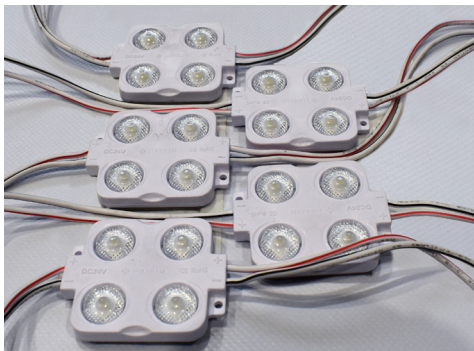

LED 24 V Modul PV44, Kettenabschnitt
5 Module pro Abschnitt
LED 24 V module PV44, chain segment
5 modules per chain segment

EPS 15-044-5   Stck.
pc.