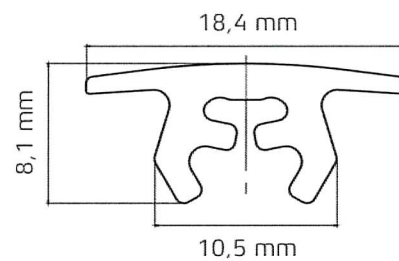

EPS 6-125
CS Klemmleiste, normal
CS Clamping bar, medium

Technische Änderungen vorbehalten.
Technical changes are reserved.