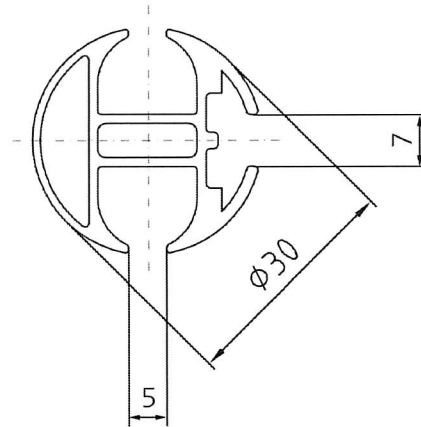

EPS 7-005  
Kederprofil, D = 30 mm, 3 Nuten  
Keder rail, D = 30 mm, 3 grooves

Technische Änderungen vorbehalten.  
Technical changes are reserved.